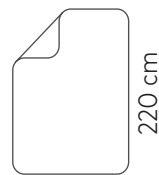

Art-Nr: BED-55003
EAN: 4262371450143

Gewichtsdecke 100% Bambus

135 cm

200 cm

56-84 kg

155 cm

220 cm

72-108 kg

220 cm

Art-Nr: BED-55011
EAN: 4262371450167

Art-Nr: BED-55013
EAN: 4262371450181

Bettbezug 100% Bambus

Mit Befestigungsschlaufen und Reißverschluss

135 cm

200 cm

155 cm

220 cm

Art-Nr: BED-55012
EAN: 4262371450174

Art-Nr: BED-55014
EAN: 4262371450198

Wir beraten Sie gerne!

GEWICHTSDECKEN & BETTBEZÜGE

- Zwei verschiedene Größen
- Natürliche Materialien
- Aus zertifizierten Rohstoffen
- Ökologisch und nachhaltig
- Plastikfreie Verpackung