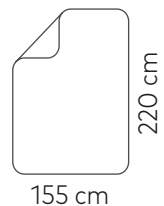

Bettbezug 100% Bambus

Mit Befestigungsschlaufen und Reißverschluss

Art-Nr: BED-55012
EAN: 4262371450174

Art-Nr: BED-55014
EAN: 4262371450198

Wir beraten Sie gerne!