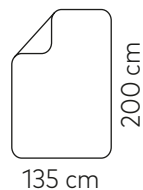

Bettbezug 100% Bambus

Mit Befestigungsschlaufen und Reißverschluss

Art-Nr: BED-55012
EAN: 4262371450174

Art-Nr: BED-55014
EAN: 4262371450198

Wir beraten Sie gerne!