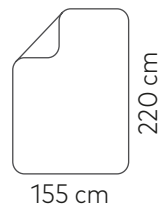

Bettbezug 100% Baumwolle

Mit Befestigungsschlaufen und Reißverschluss

Art-Nr: BED-55011
EAN: 4262371450167

Art-Nr: BED-55013
EAN: 4262371450181