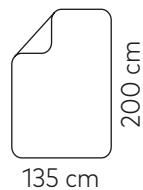

Bettbezug 100% Baumwolle

Mit Befestigungsschlaufen und Reißverschluss

Art-Nr: BED-55011
EAN: 4262371450167

Art-Nr: BED-55013
EAN: 4262371450181