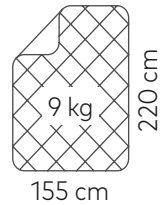

Art-Nr: BED-55002
EAN: 4262371450136

Art-Nr: BED-55004
EAN: 4262371450150

Passend dazu