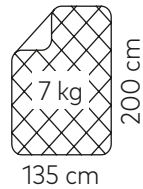

Art-Nr: BED-55002
EAN: 4262371450136

Art-Nr: BED-55004
EAN: 4262371450150

Passend dazu