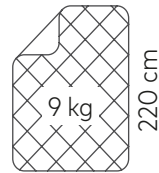

Gewichtsdecke 100% Baumwolle

135 cm

200 cm

56-84 kg

155 cm

220 cm

72-108 kg

Art-Nr: BED-55001
EAN: 4262371450129

Art-Nr: BED-55003
EAN: 4262371450143

Gewichtsdecke 100% Bambus

135 cm

200 cm

56-84 kg

155 cm

220 cm

72-108 kg