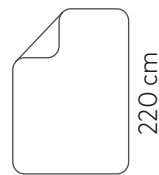

155 cm

220 cm

Art-Nr: BED-55011
EAN: 4262371450167

Art-Nr: BED-55013
EAN: 4262371450181