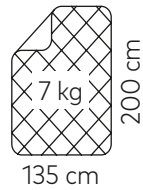

Gewichtsdecke 100% Baumwolle

Art-Nr: BED-55001
EAN: 4262371450129

Art-Nr: BED-55003
EAN: 4262371450143

Gewichtsdecke 100% Bambus