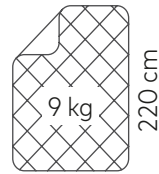

Gewichtsdecke 100% Baumwolle

135 cm

200 cm

56-84 kg

155 cm

220 cm

72-108 kg

Art-Nr: BED-55001
EAN: 4262371450129

Art-Nr: BED-55003
EAN: 4262371450143

Gewichtsdecke 100% Bambus

135 cm

200 cm

56-84 kg

155 cm

220 cm

72-108 kg